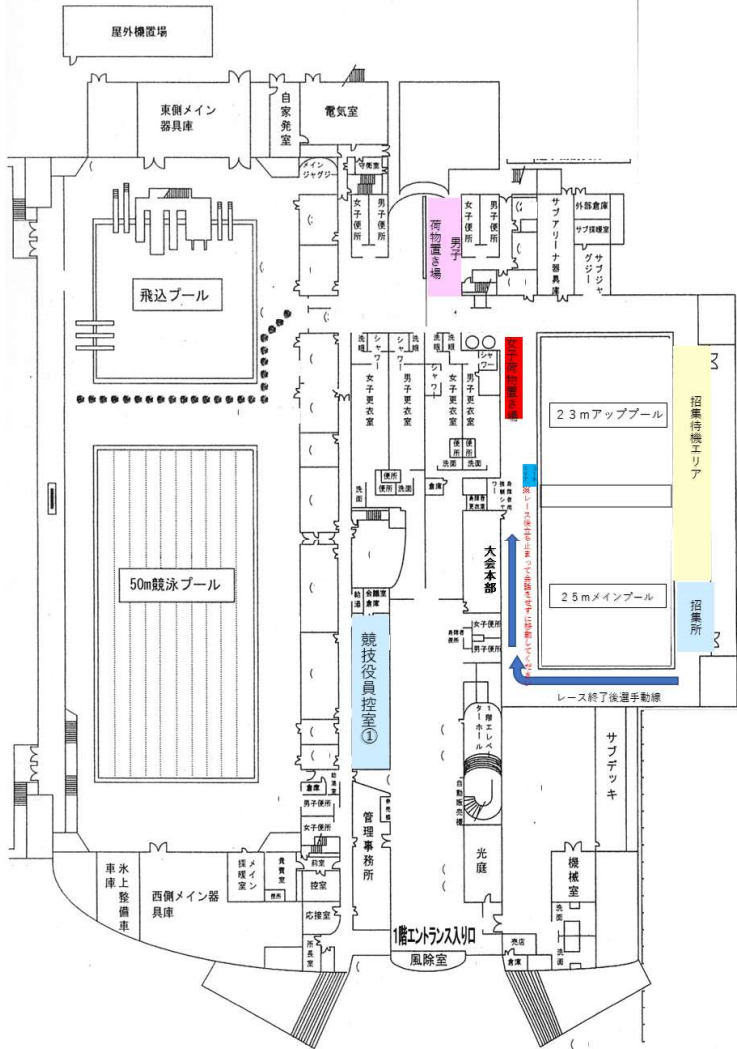

第115回B級記録会  
1階配置図

第115回B級記録会  
2階配置図

A		B		C	
多賀	8	霞ヶ浦SC	2	ささはら塾	18
常磐大高	7	SA水戸	15	アシスト勝田	8
TAP筑波	15	ワールドSS	6	下妻SC	10
タップ牛久	8	ジョイフル	11	セト丸日立	8
TAPみどりの	13	ヤマシン石岡	2		
TAP龍ヶ崎	12	ウォーター鹿島	10		
川村水戸	16	SF波崎SC	14		
中央SS	13	イトマン守谷	14		
リリーSC	23	パソニック笠間	1		
茨城SS	8				
たっぷとりで	8				
TSA	7				
アトラス	7				
SA土浦	16				
イトマン古河	18				
SC那珂	1				
守谷インター	16				
川村龍ヶ崎	16				