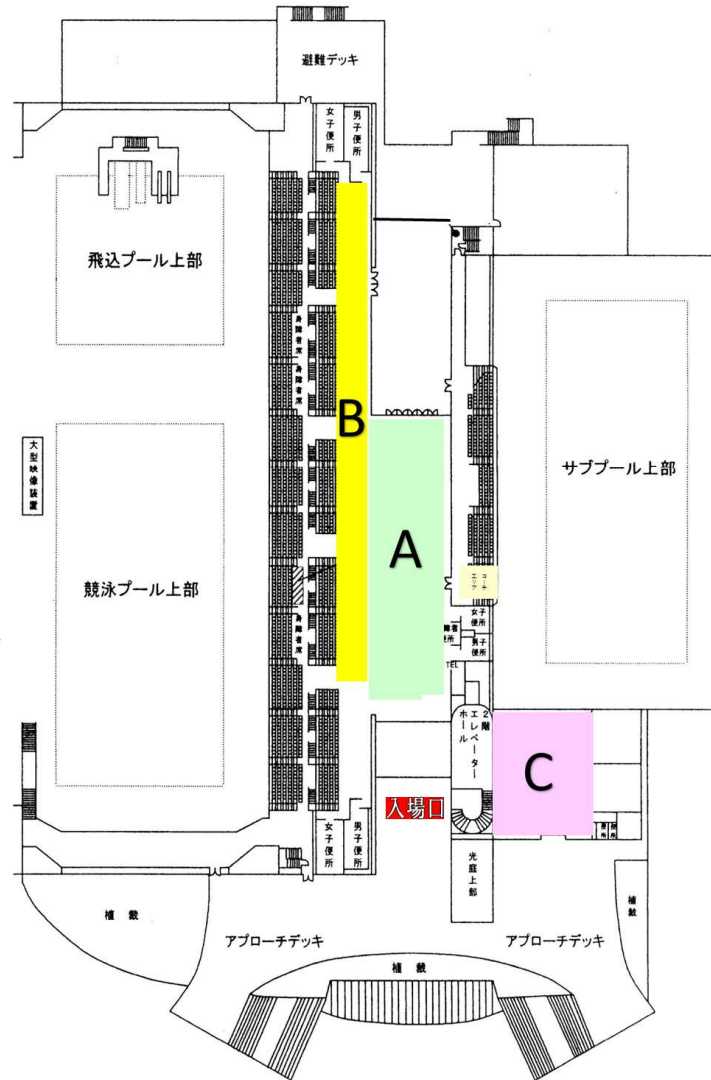

第115回B級記録会  
1階配置図

第115回B級記録会  
2階配置図

A		B		C	
多賀	8	霞ヶ浦SC	2	ささはら塾	18
常磐大高	7	SA水戸	15	アシスト勝田	8
TAP筑波	15	ワールドSS	6	下妻SC	10
タップ牛久	8	ジョイフル	11	セト丸日立	8
TAPみどりの	13	ヤマシン石岡	2		
TAP龍ヶ崎	12	ウォーター鹿島	10		
川村水戸	16	SF波崎SC	14		
中央SS	13	イトマン守谷	14		
リリーSC	23	パソニック笠間	1		
茨城SS	8				
たっぷとりで	8				
TSA	7				
アトラス	7				
SA土浦	16				
イトマン古河	18				
SC那珂	1				
守谷インター	16				
川村龍ヶ崎	16				