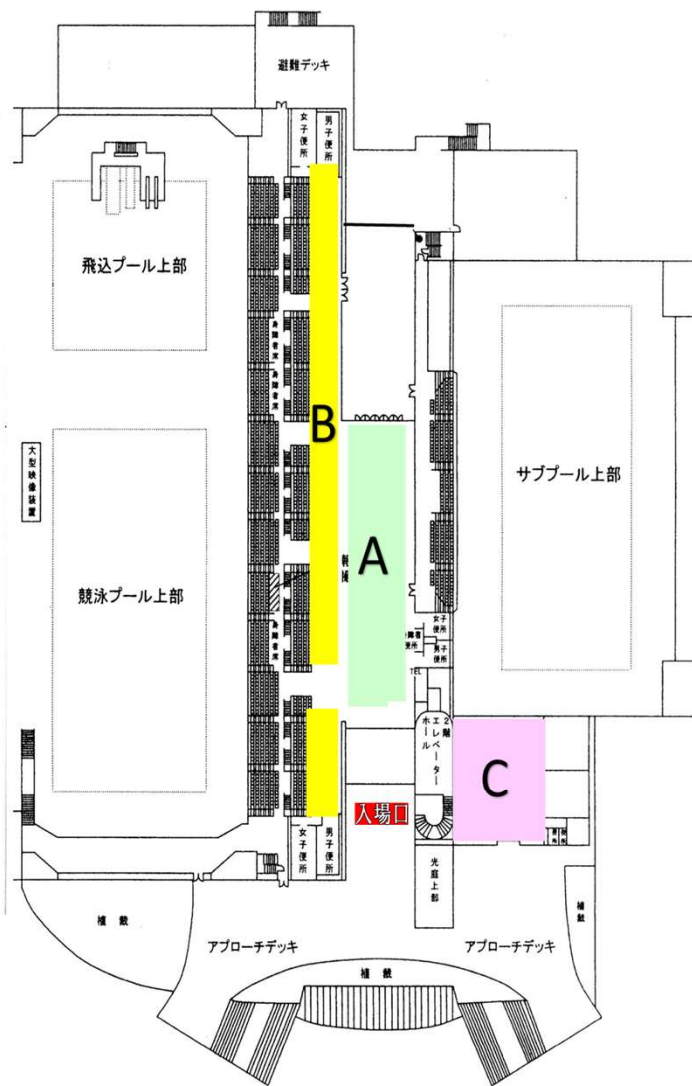

水泳記録会
1階配置図

2階配置図

A		B	
TAPみどりの	42	江戸川学園	15
ジョイフル	20	SA水戸	11
コスモSP	20	TAP龍ヶ崎	12
ルネサンス水戸	21	ワールドSS	8
中央SS	23	アシスト勝田	13
リリーSC	32	茨城SS	8
ウォーターメイツ鹿島	18	フィットネス日立	12
A・セレーナ	26	たっぷとりで	12
ルネサンス竜ヶ崎	19	パシフィック笠間	3
SA土浦	20	TSA	8
TAP筑波	17	セントラル日立	12
ささはら塾	17		
下妻SC	17		
アトラス	15		
SF波崎SC	15		
C		D	
あかやまSS	20	イトマン守谷	58
イトマン古河	39		