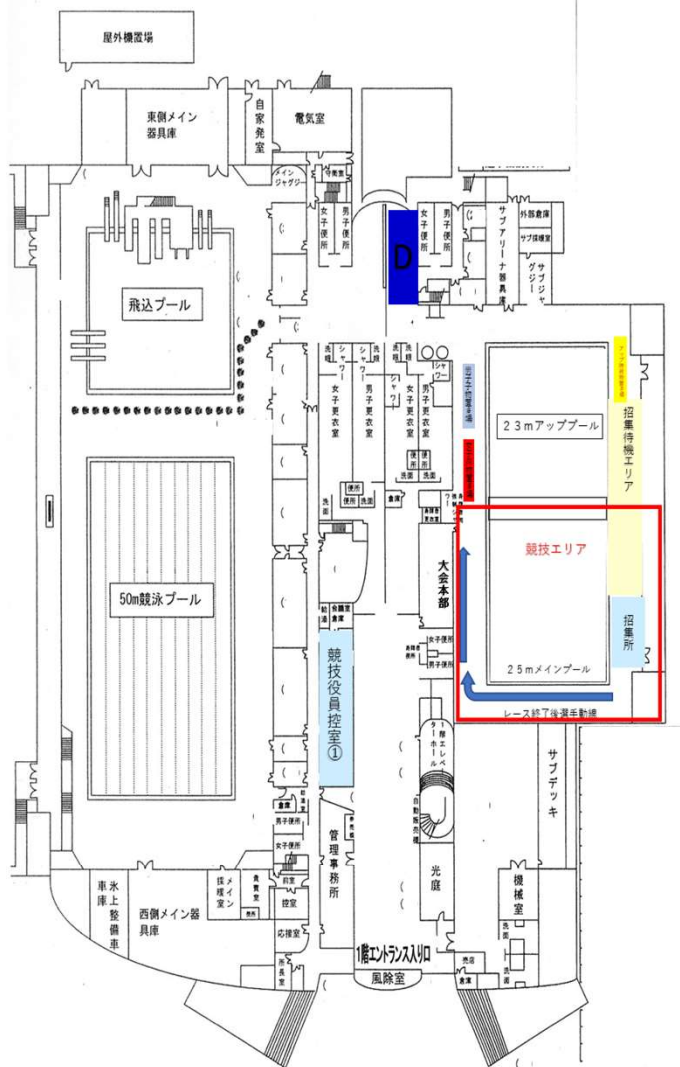

水泳記録会
1階配置図

2階配置図

A		B	
TAPみどりの	42	江戸川学園	15
ジョイフル	20	SA水戸	11
コスモSP	20	TAP龍ヶ崎	12
ルネサンス水戸	21	ワールドSS	8
中央SS	23	アシスト勝田	13
リリーSC	32	茨城SS	8
ウォーターメイツ鹿島	18	フィットネス日立	12
A・セレーナ	26	たっぷとりで	12
ルネサンス竜ヶ崎	19	パシフィック笠間	3
SA土浦	20	TSA	8
TAP筑波	17	セントラル日立	12
ささはら塾	17		
下妻SC	17		
アトラス	15		
SF波崎SC	15		
C		D	
あかやまSS	20	イトマン守谷	58
イトマン古河	39		