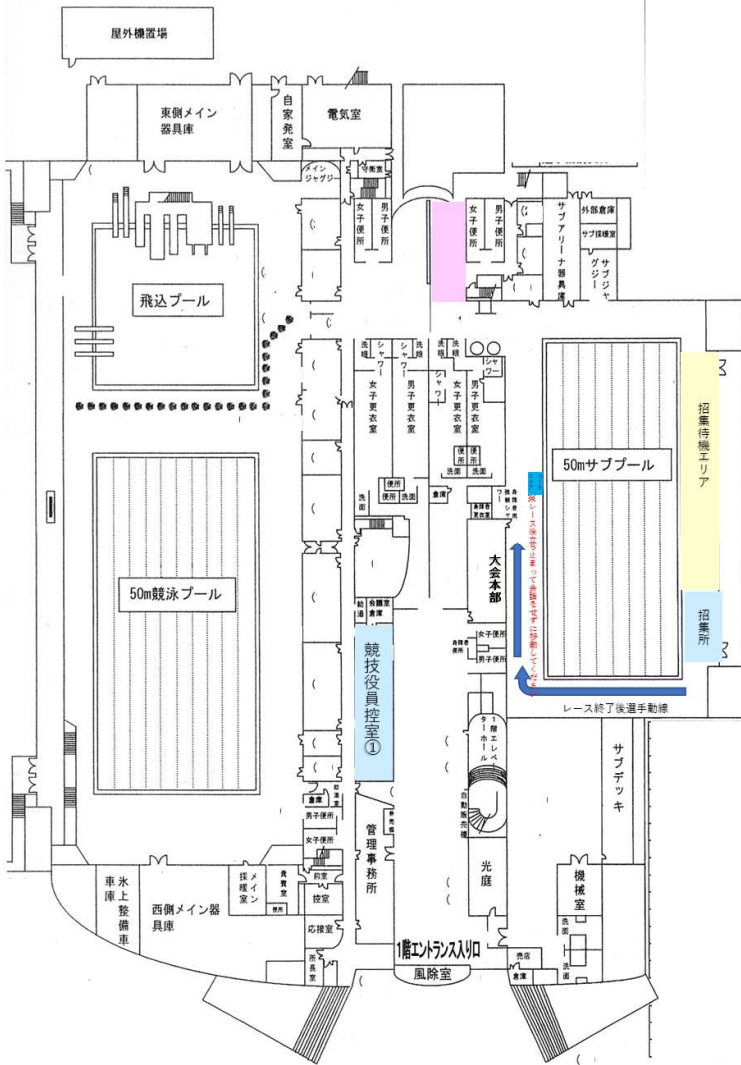

春季マスターズ  
1階配置図

春季マスターズ  
2階配置図

A		B	
TAP筑波	11	TAPみどりの	2
タップ牛久	11	ささはら塾	4
ジョイフル	20	ヤマシン石岡	5
アトラス	10	コスモSP	3
スパーク青葉	9	アシスト勝田	8
ヤマシン太田	5	ルサス水戸	8
スパーク千代田	4	中央SS	1
イトマン古河	3	フィット叔日立	2
SC那珂	10	パシフィック笠間	6
日立製作所	20	日本製鉄鹿島	4
リラひたち	28	常陽銀行	2
スパーク鮎川	11	J-ヒートム	3
水戸市スポ振	3		
取手スポ水泳	2		