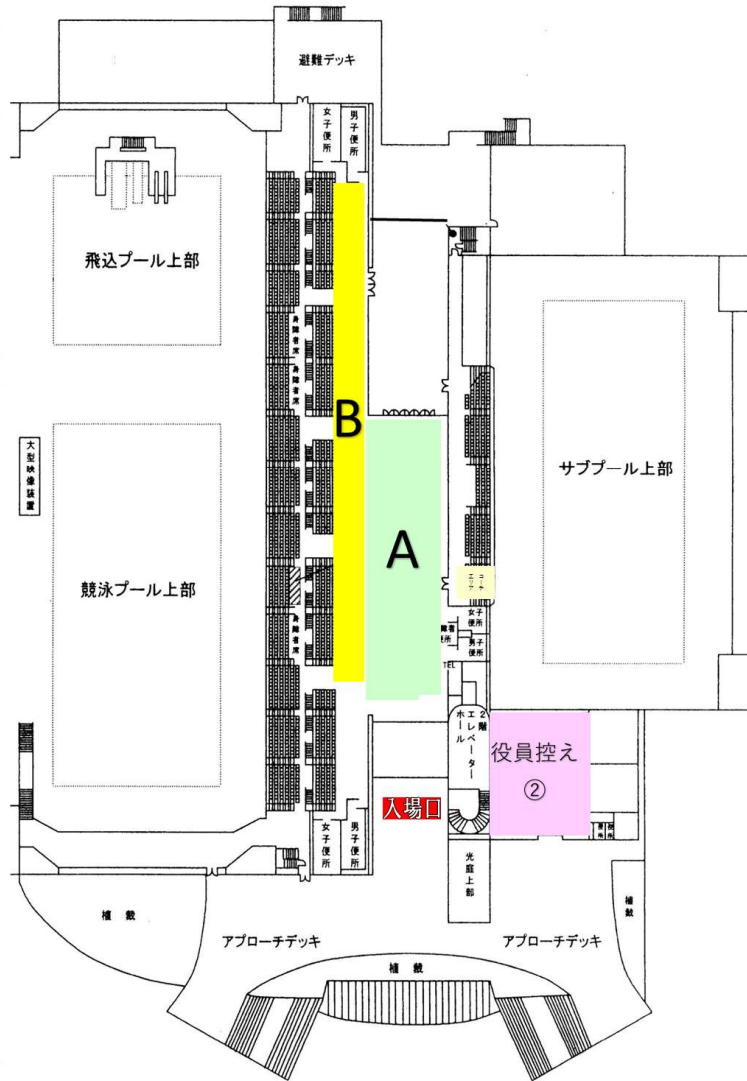

春季マスターズ  
1階配置図

春季マスターズ  
2階配置図

A		B	
TAP筑波	11	TAPみどりの	2
タップ牛久	11	ささはら塾	4
ジョイフル	20	ヤマシン石岡	5
アトラス	10	コスモSP	3
スパーク青葉	9	アシスト勝田	8
ヤマシン太田	5	ルサス水戸	8
スパーク千代田	4	中央SS	1
イトマン古河	3	フィット叔日立	2
SC那珂	10	パシフィック笠間	6
日立製作所	20	日本製鉄鹿島	4
リラひたち	28	常陽銀行	2
スパーク鮎川	11	J-ヒートム	3
水戸市スポ振	3		
取手スポ水泳	2		