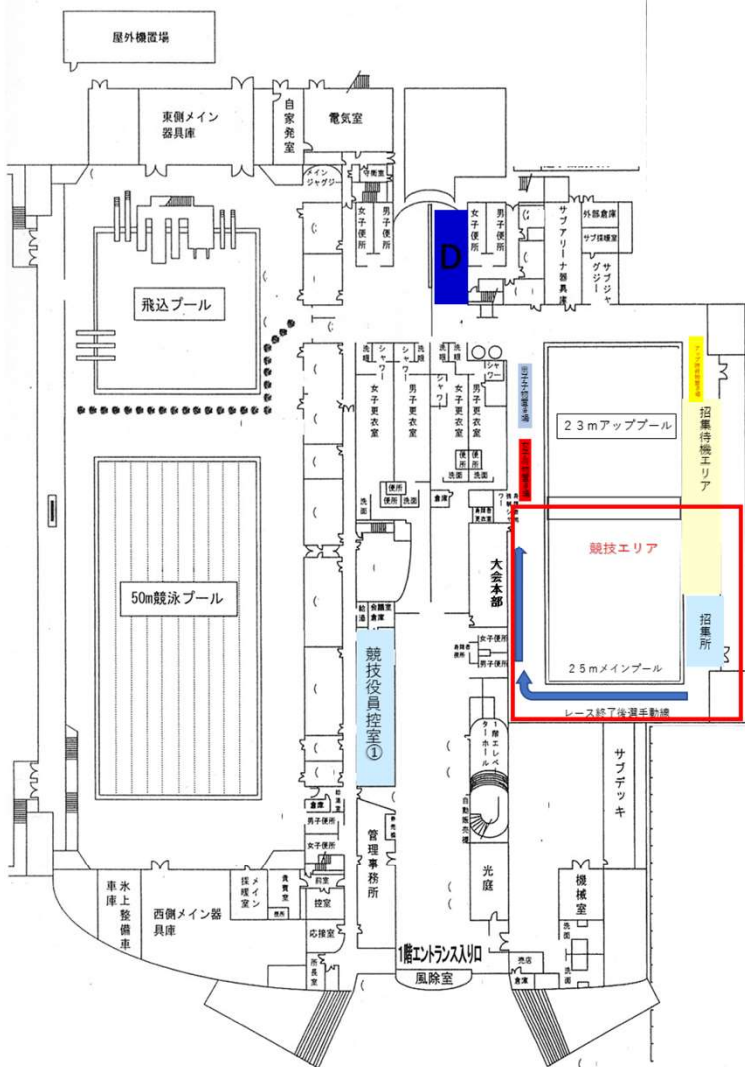

ジュニア選手権
1階配置図

2階配置図

A		B	
TAP筑波	18	常磐大高	8
TAPみどりの	37	霞ヶ浦SC	4
TAP龍ヶ崎	26	SA水戸	9
ささはら塾	44	タップ牛久	5
ワールドSS	12	フィットネス日立	14
ジョイフル	31	たっぷとりで	8
コスモSP	11	守谷インター	11
アシスト勝田	13	ルネサンス竜ヶ崎	16
下妻SC	14	アトラス	5
ルネサンス水戸	12	SA土浦	14
中央SS	13	イトマン古河	33
リリーSC	30	セントラル日立	8
ウォーターメイツ鹿島	33		
SF波崎SC	19		
A・セレーナ	17		
C		D	
あかやまSS	70	イトマン守谷	53