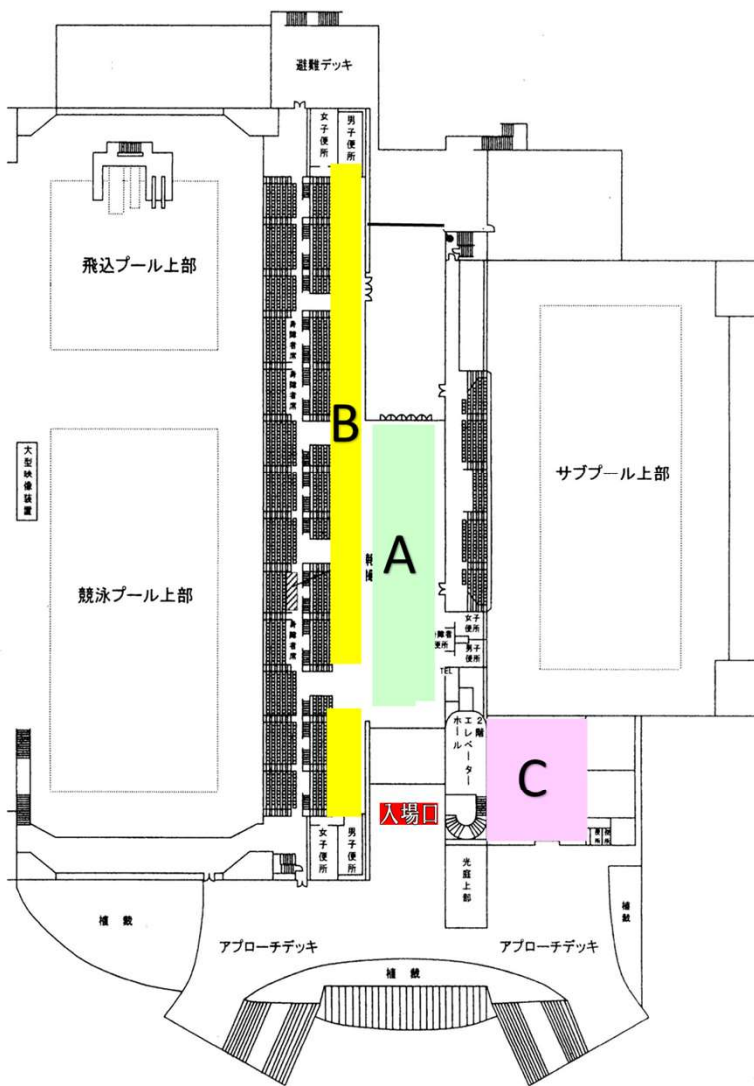

ジュニア選手権
1階配置図

2階配置図

A		B	
TAP筑波	18	常磐大高	8
TAPみどりの	37	霞ヶ浦SC	4
TAP龍ヶ崎	26	SA水戸	9
ささはら塾	44	タップ牛久	5
ワールドSS	12	フィットネス日立	14
ジョイフル	31	たっぷとりで	8
コスモSP	11	守谷インター	11
アシスト勝田	13	ルネサンス竜ヶ崎	16
下妻SC	14	アトラス	5
ルネサンス水戸	12	SA土浦	14
中央SS	13	イトマン古河	33
リリーSC	30	セントラル日立	8
ウォーターメイツ鹿島	33		
SF波崎SC	19		
A・セレーナ	17		
C		D	
あかやまSS	70	イトマン守谷	53