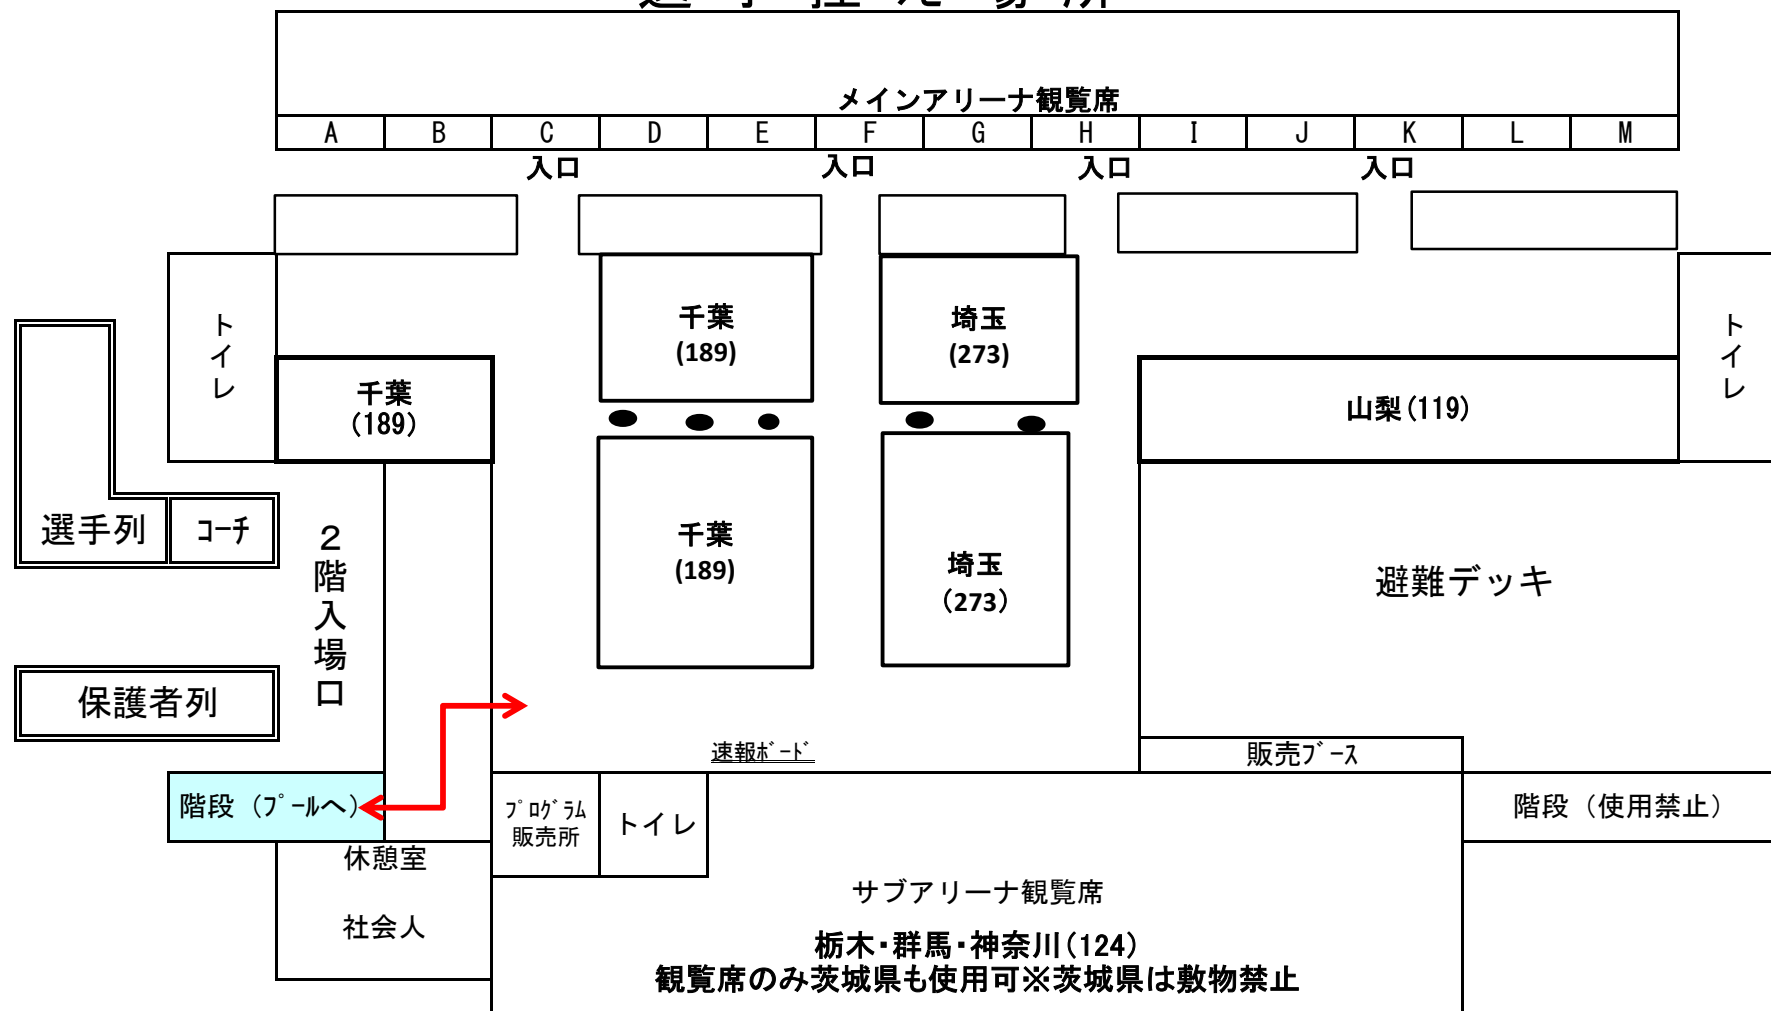

# 選手控え場所

## <控え場所について>

- コーチ席は、設置されていません。
- メインプール観覧席上のホールは、大学生・東京都・埼玉県のチーム控え場所とします。大学生・東京都・埼玉県以外のチーム使用は出来ません。**
- 千葉県・埼玉県の観覧席は、選手数より少ない分、選手控え場所の範囲を多くしています。
- 観覧席と選手控え場所を合わせてご利用ください。
- 1階部分は全面敷物禁止です。(メイン・サブ・ダイビングプールのプールサイド・更衣室奥のホール)
- 1階更衣室奥のホールは、招集前の待機場所となります。ストレッチなどは可能ですが、敷物は禁止とします。