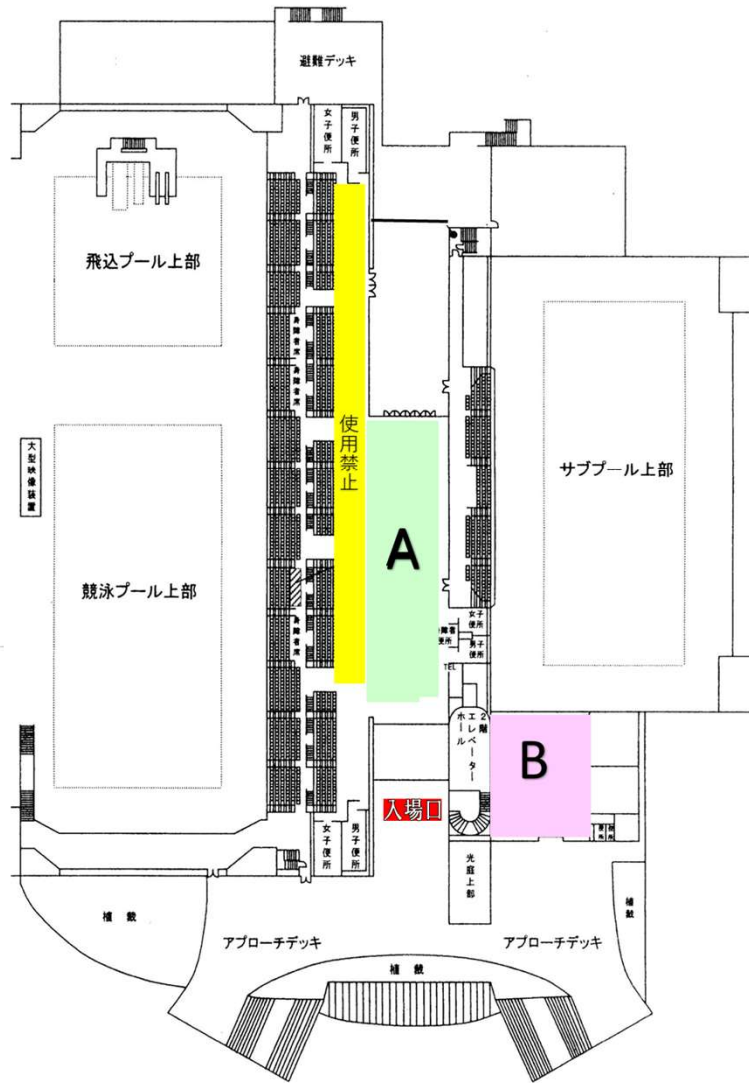

1階配置図

2階配置図

A		B	
アシスト勝田	10	霞ヶ浦SC	6
ルネサンス水戸	14	あかやまSS	12
中央SS	3	タップ牛久	7
茨城SS	12	TAPみどりの	5
パシフィック笠間	9	ささはら塾	4
TSA	2	ジョイフル	12
アトラス	9	取手スポーツ協会	2
スパーク青葉	3		
ヤマシン太田	11		
スパーク千代田	10		
イトマン古河	4		
SC那珂	11		
日本製鉄鹿島	5		
日立製作所	10		
SPひたちなか	19		
水戸市スポ振	9		
スパーク鮎川	13		
常陽銀行	2		
珈琲とむとむ	3		
緑泳会	2		
TAP筑波	14		
ヤマシン石岡	10		
コスモSP	5		