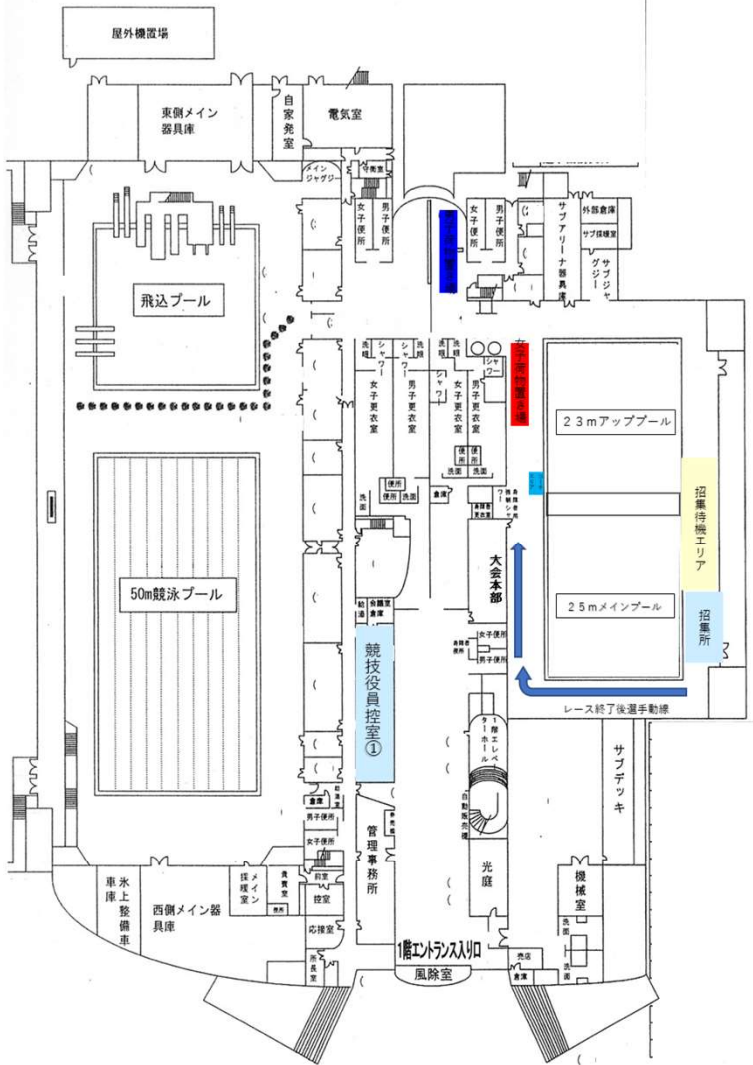

1階配置図

2階配置図

A		B	
アシスト勝田	10	霞ヶ浦SC	6
ルネサンス水戸	14	あかやまSS	12
中央SS	3	タップ牛久	7
茨城SS	12	TAPみどりの	5
パシフィック笠間	9	ささはら塾	4
TSA	2	ジョイフル	12
アトラス	9	取手スポーツ協会	2
スパーク青葉	3		
ヤマシン太田	11		
スパーク千代田	10		
イトマン古河	4		
SC那珂	11		
日本製鉄鹿島	5		
日立製作所	10		
SPひたちなか	19		
水戸市スポ振	9		
スパーク鮎川	13		
常陽銀行	2		
珈琲とむとむ	3		
緑泳会	2		
TAP筑波	14		
ヤマシン石岡	10		
コスモSP	5		